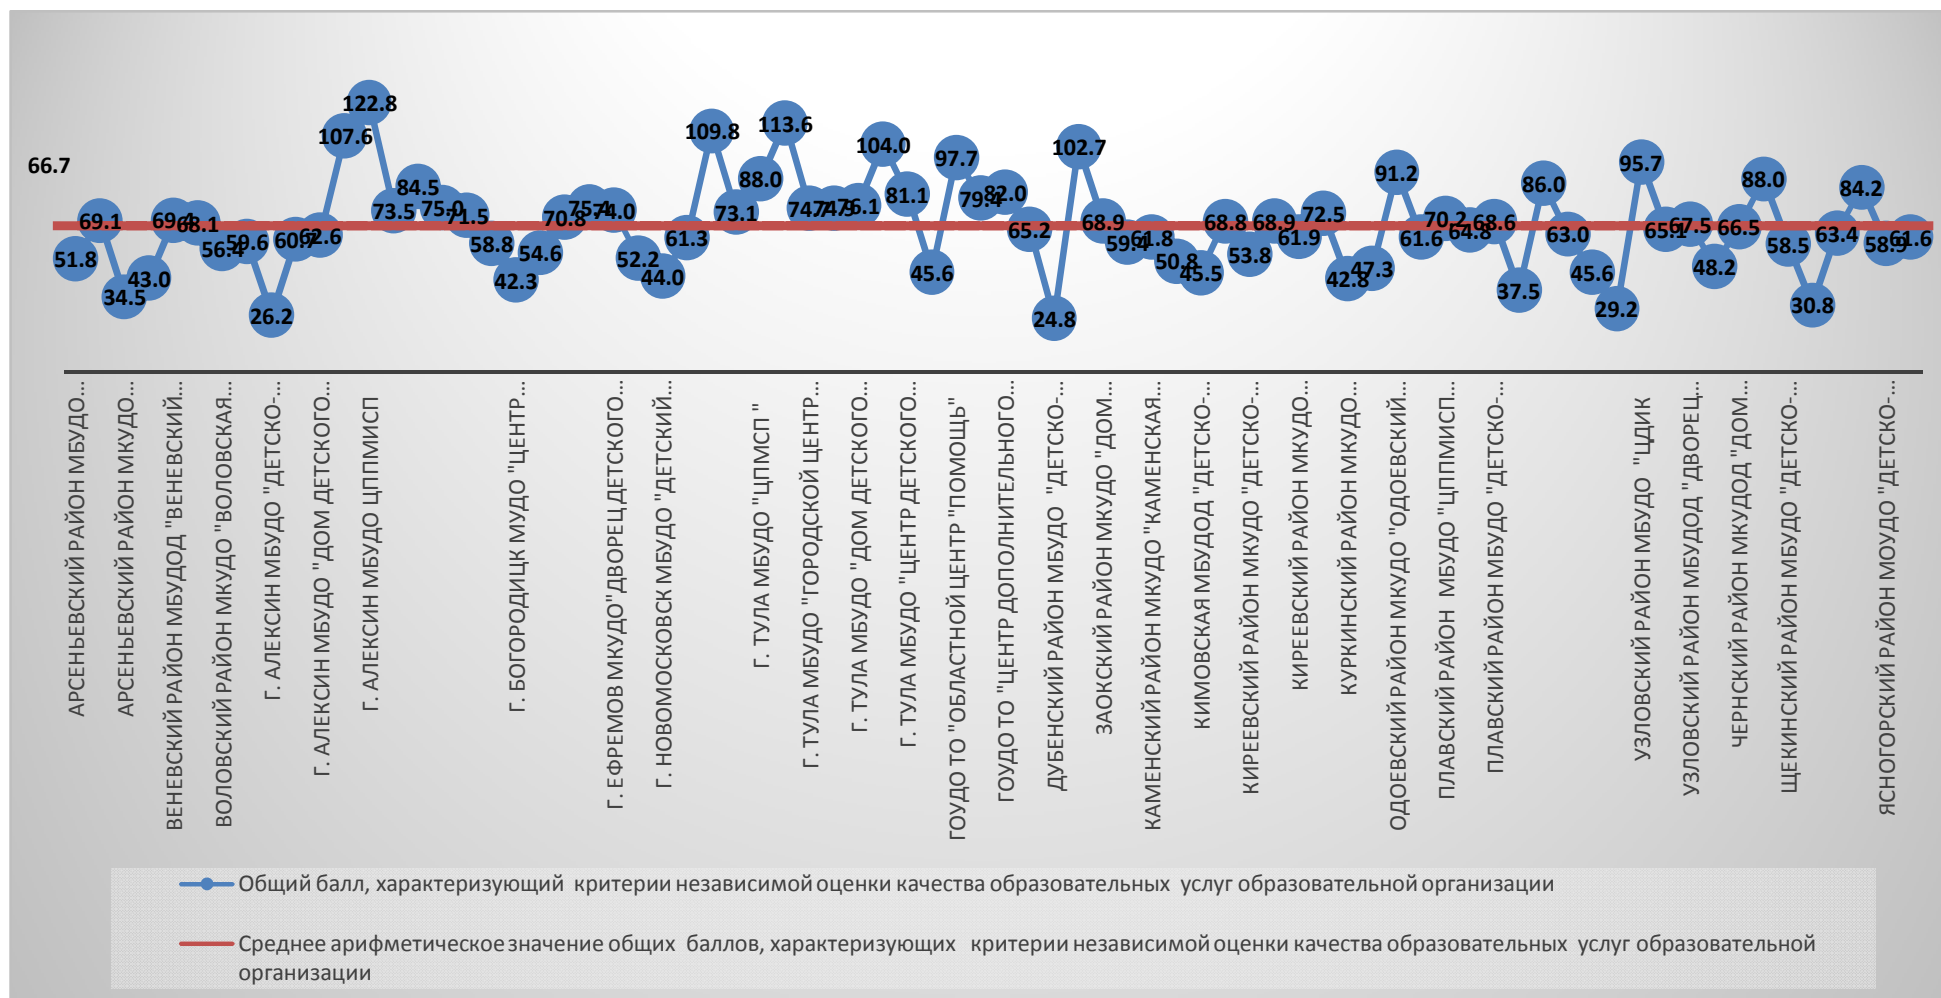

Рис.4. Общие баллы, характеризующие критерии независимой оценки качества образовательных услуг образовательных организаций дополнительного образования