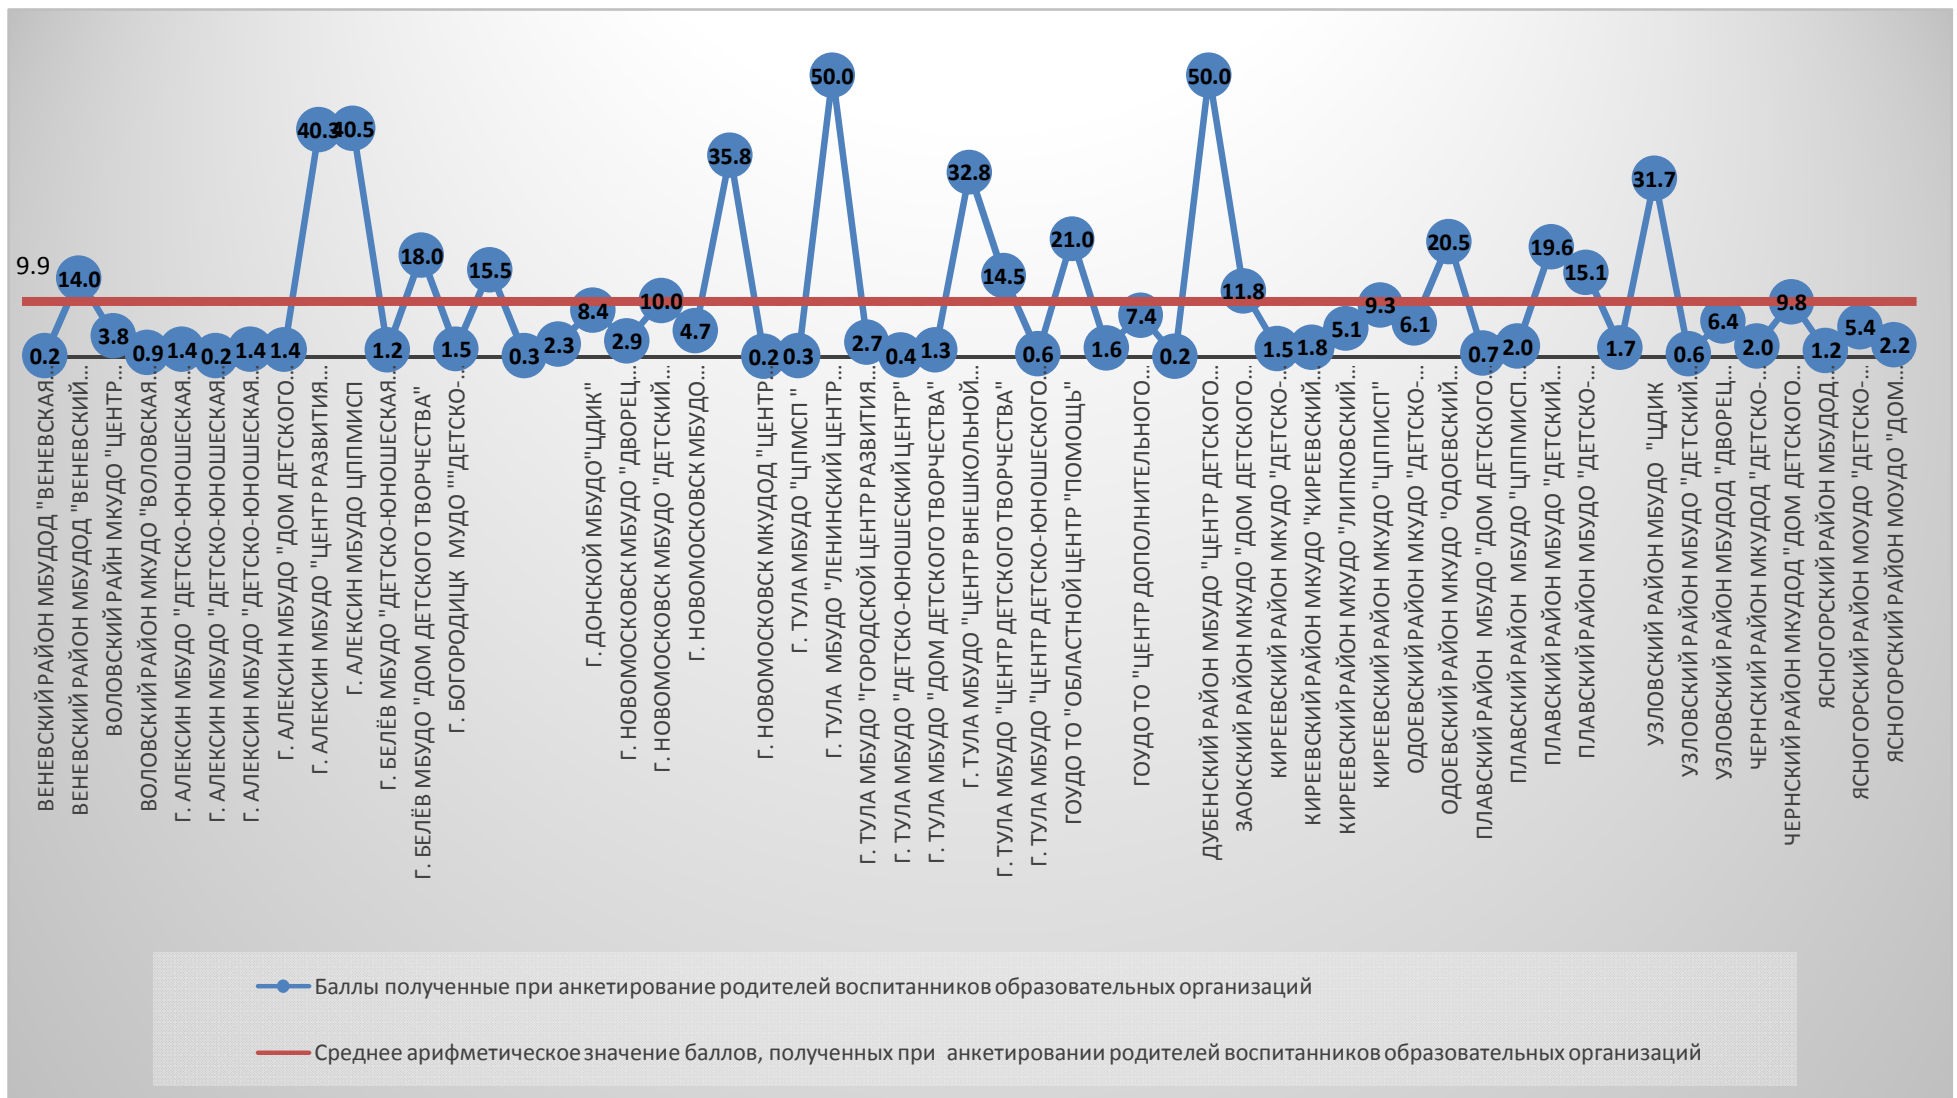

Рис. 3. Результаты опроса родителей воспитанников образовательных организаций дополнительного образования