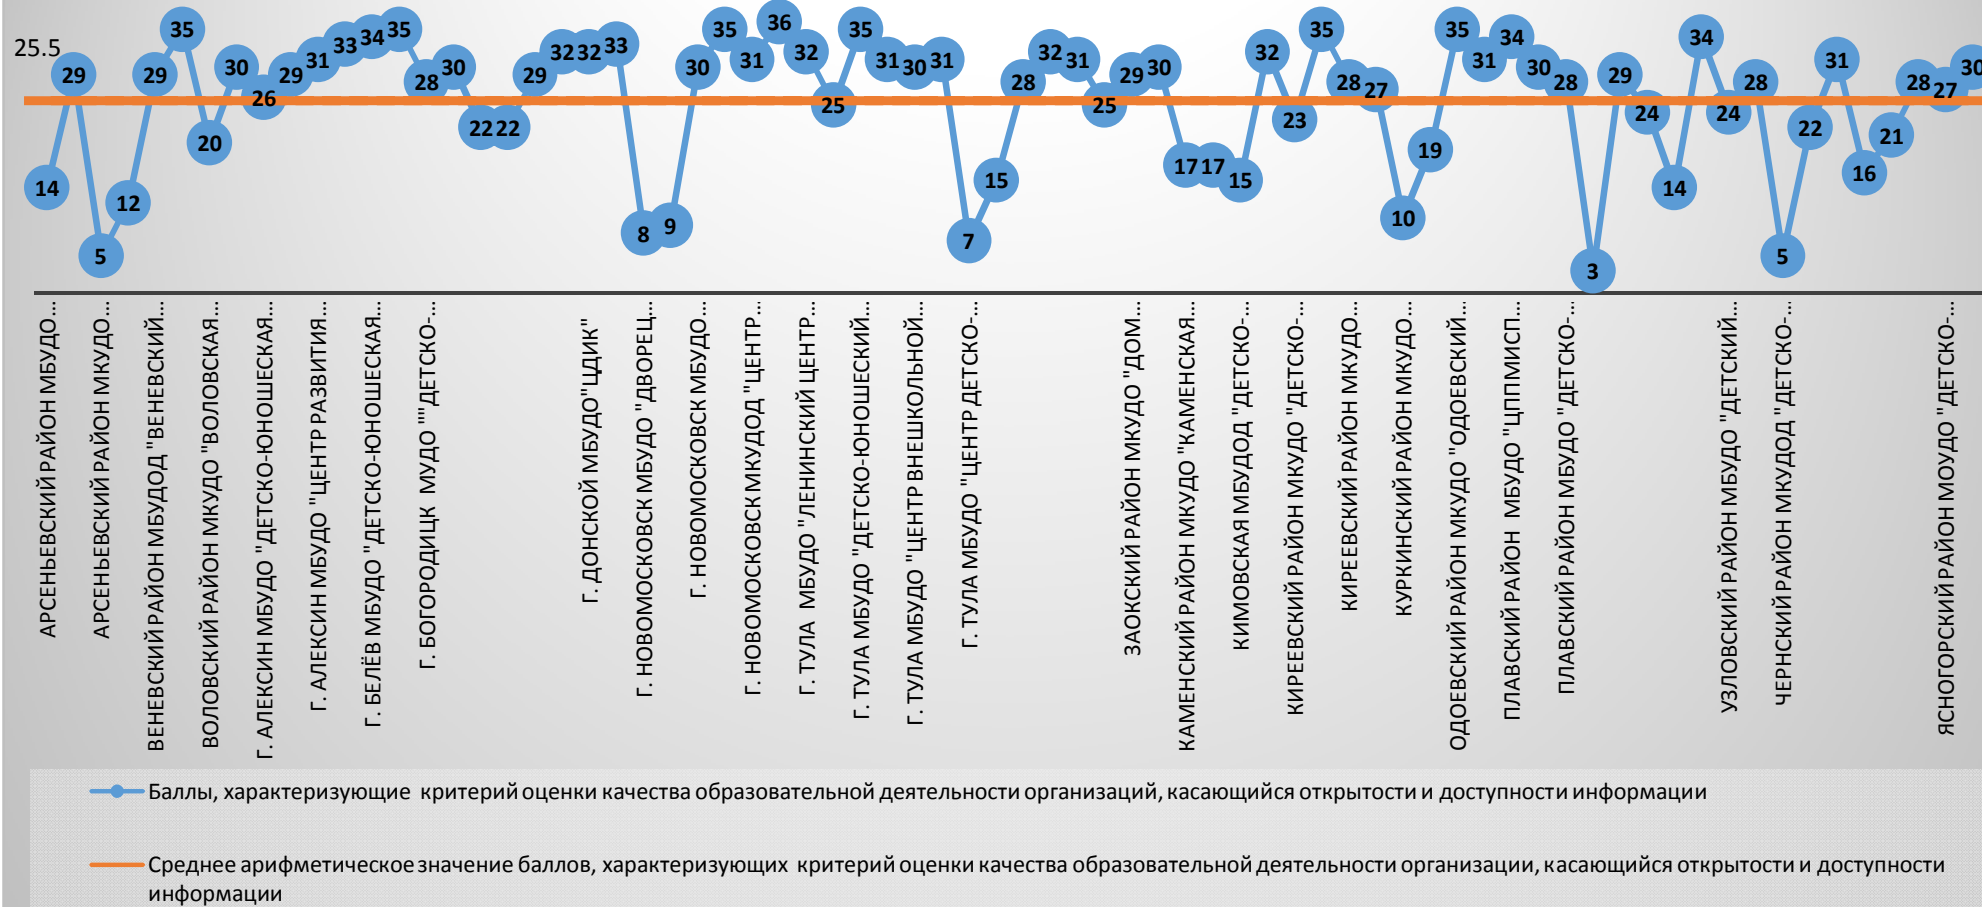

## Организации дополнительного образования детей

Рис.1. Оценка качества образовательной деятельности организаций дополнительного образования, касающаяся открытости и доступности информации

При среднем значении 25,5 балла, **выше среднего** значения результаты у следующих организаций дополнительного образования: