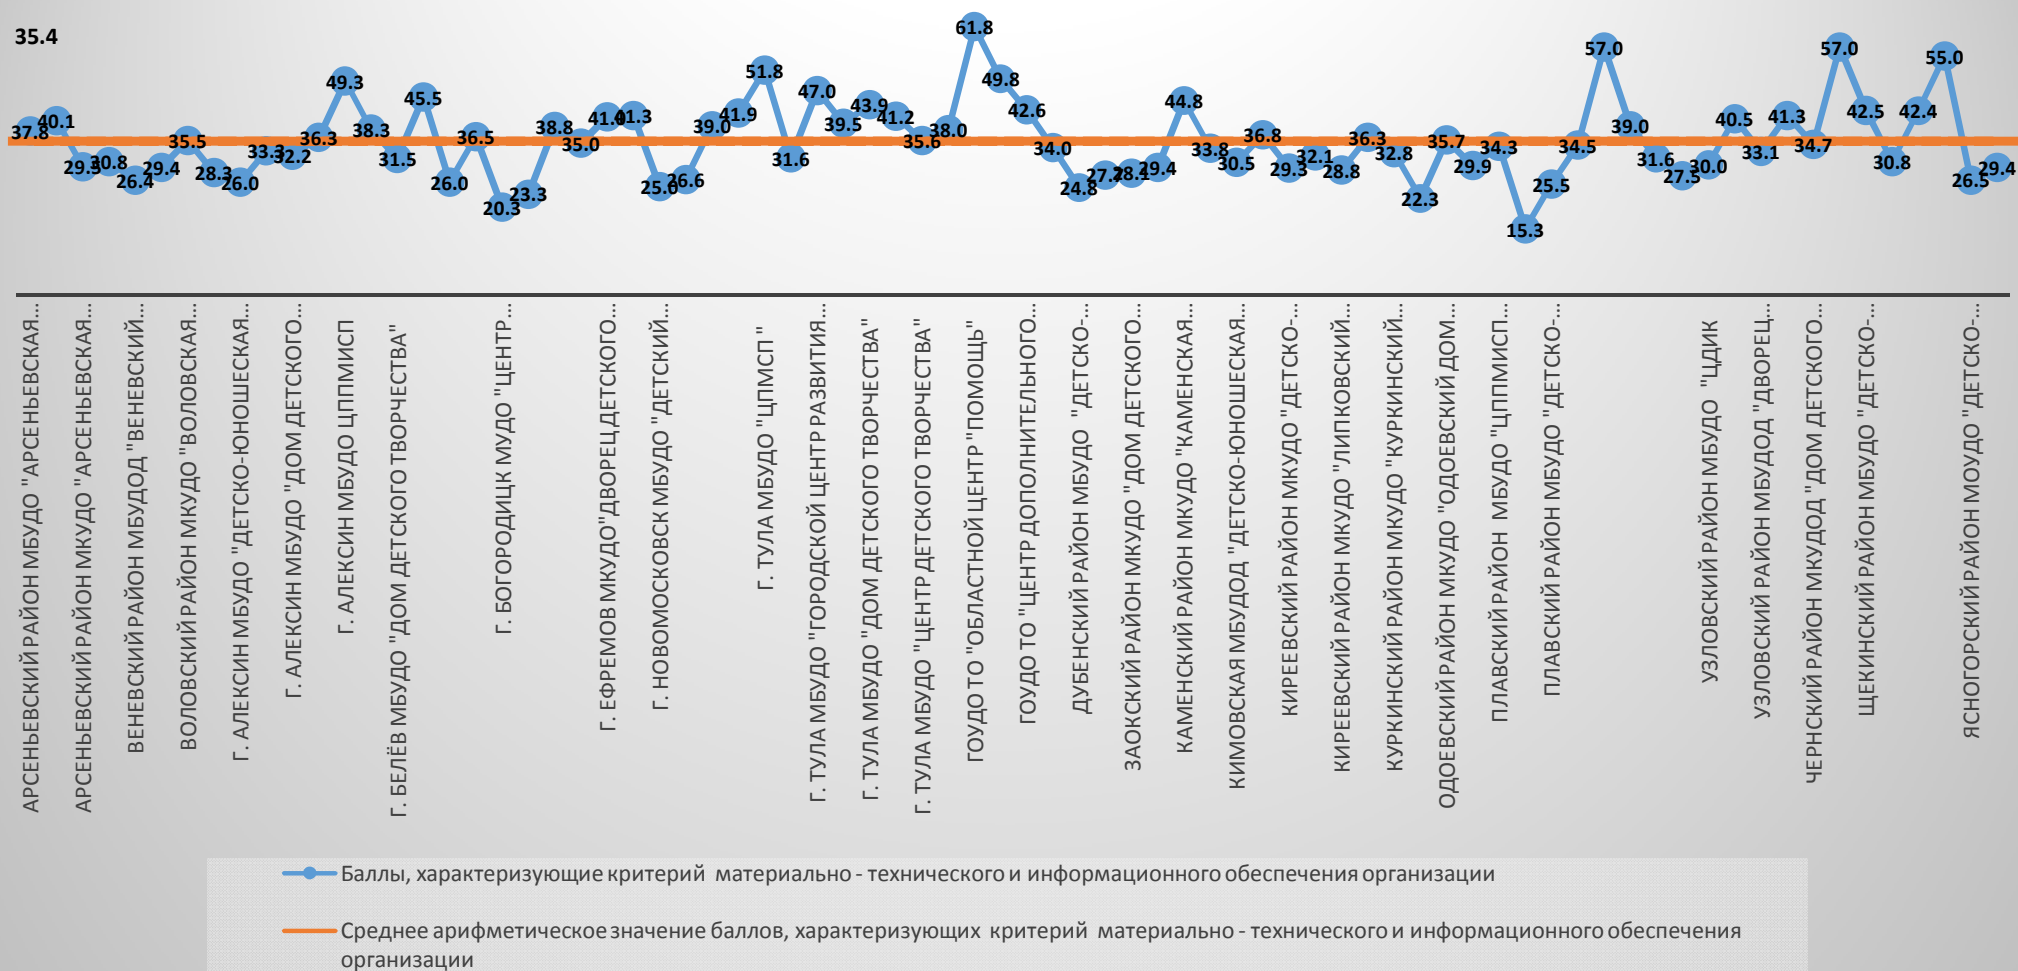

Организации дополнительного образования детей

Рис.2. Оценка материально-технического и информационного обеспечения образовательных организаций дополнительного образования
ТО